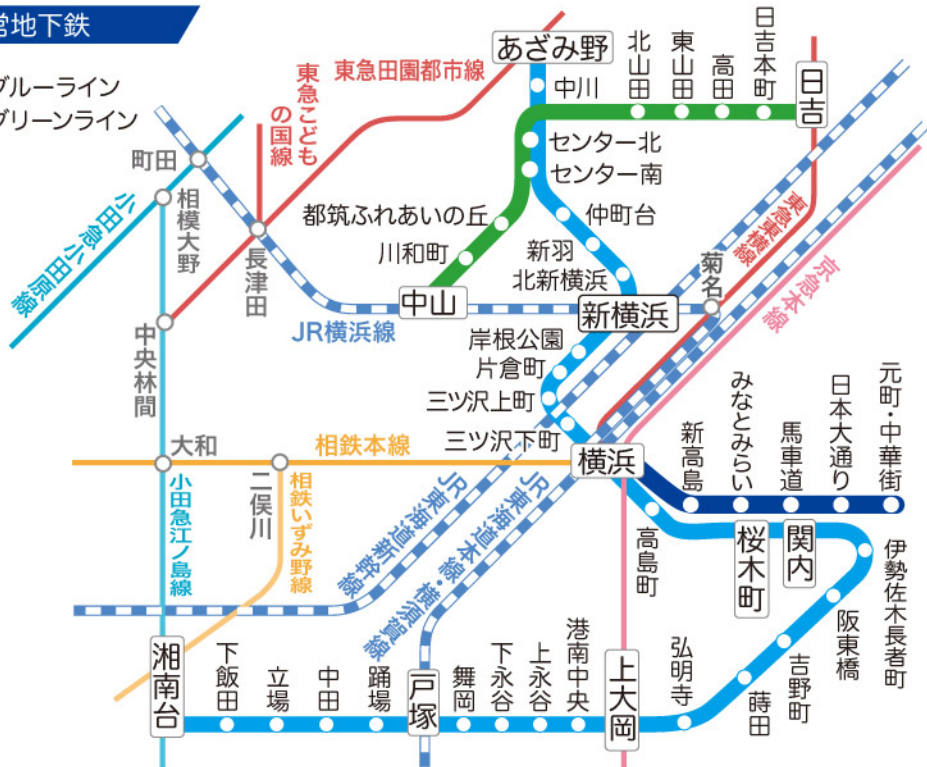

# 横浜市営地下鉄

ブルーライン  
グリーンライン

2011年10月現在 ※無断で複写・複製・転載を禁止します。

※掲載の情報(間違いなど)によって引き起こされた(直接的、間接的を問わず)損害について、一切責任を負いませんのでご了承下さい。