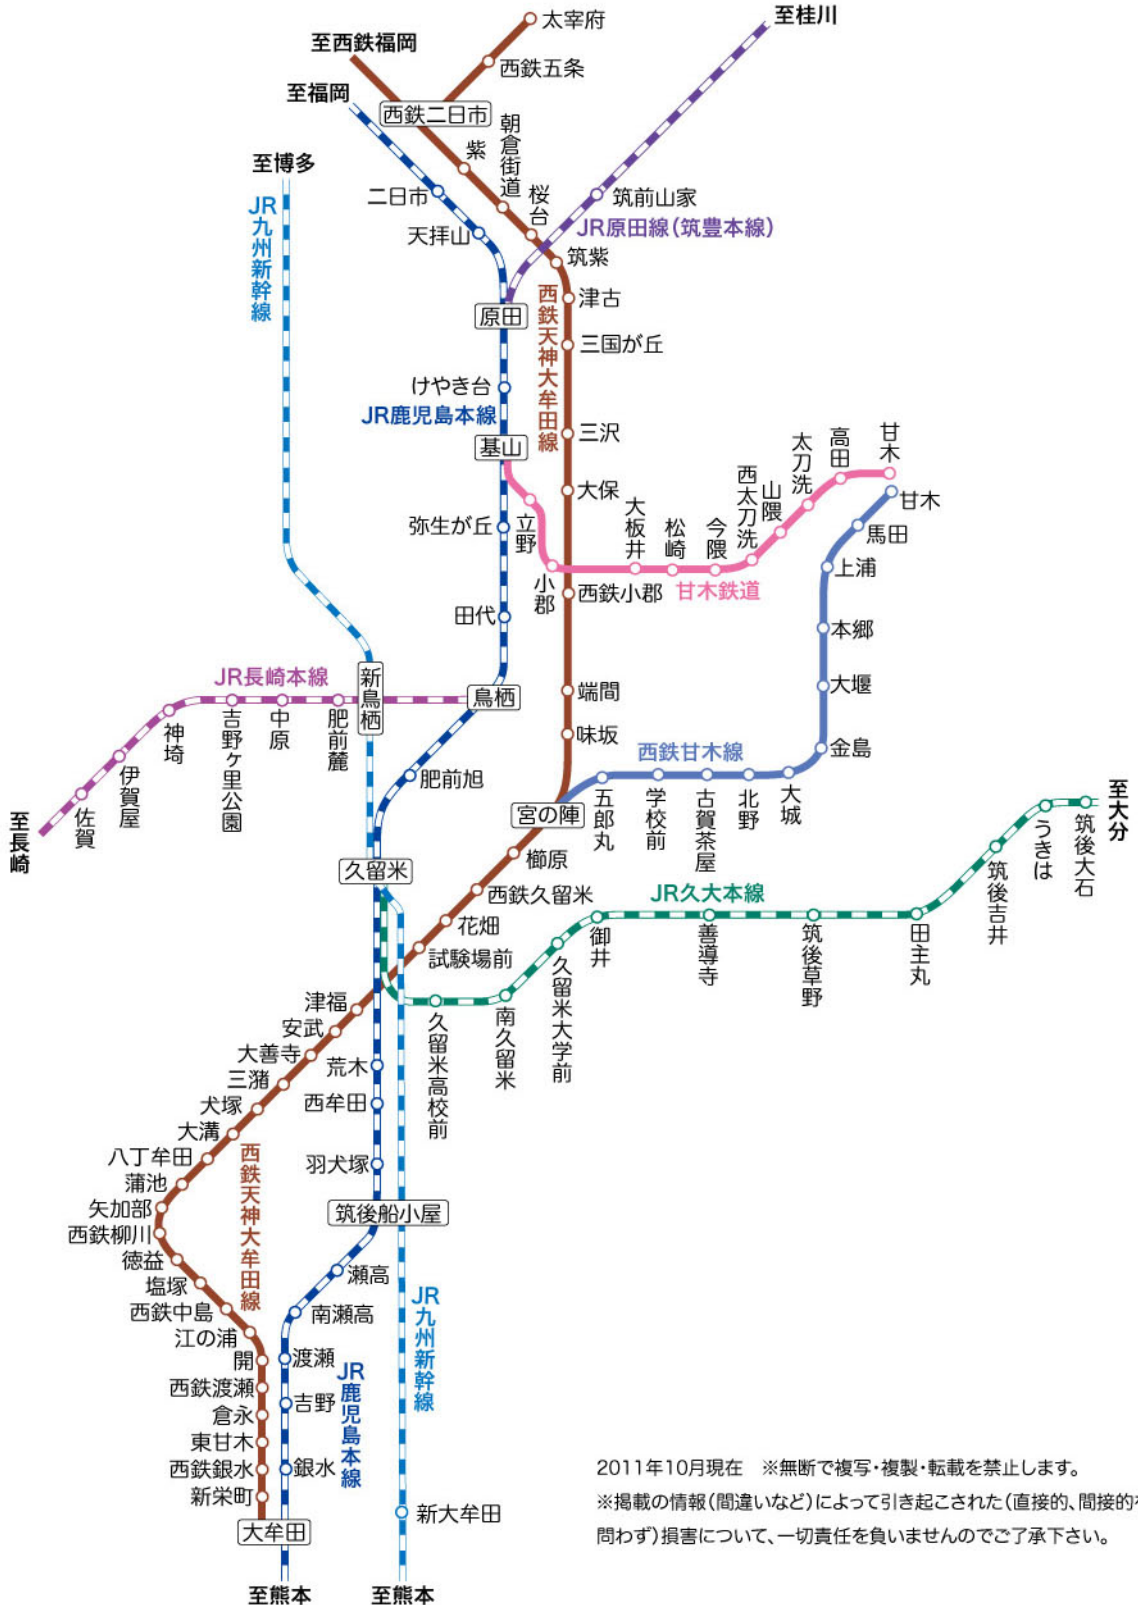

久留米路線図

2011年10月現在 ※無断で複写・複製・転載を禁止します。
 ※掲載の情報(間違いなど)によって引き起こされた(直接的、間接的を問わず)損害について、一切責任を負いませんのでご了承下さい。