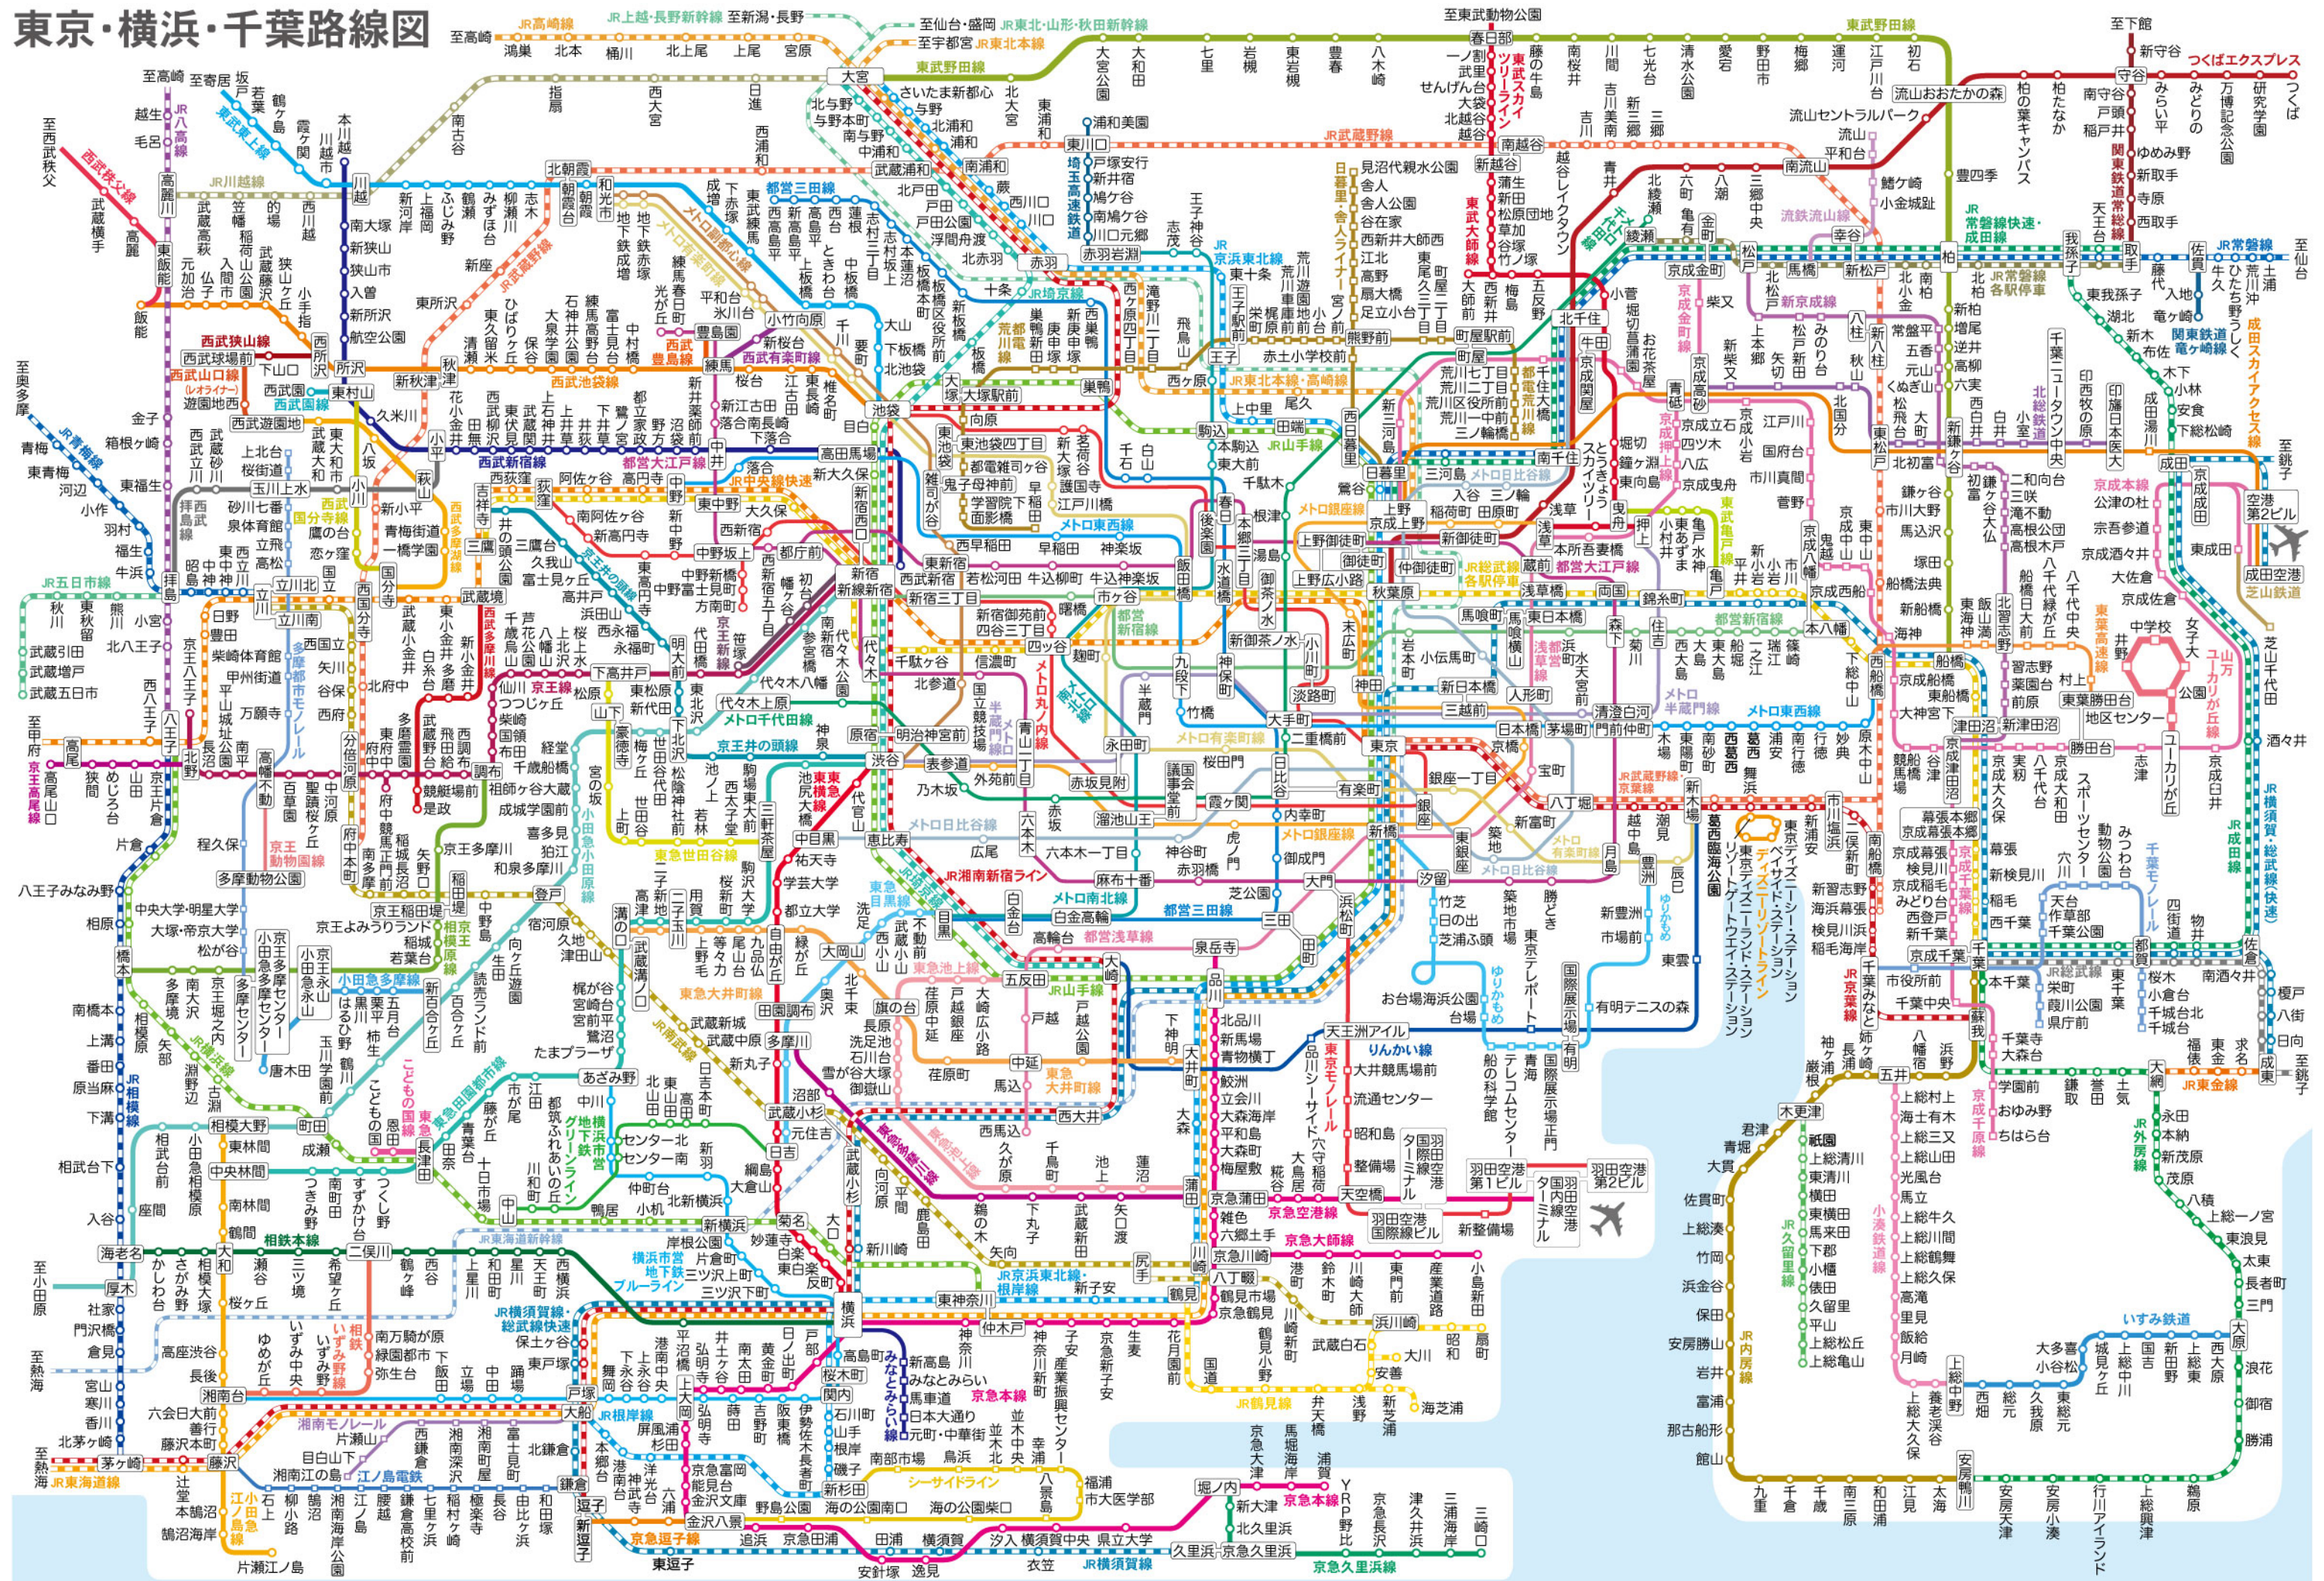

東京・横浜・千葉路線図

※この路線図は、2013年2月1日現在、各鉄道会社の資料をもとに制作してあります。※路線・駅名などは万全を期して制作しておりますが、掲載した情報(間違いなど)によって引き起こされた(直接的、間接的を問わず)損害について、一切責任を負いませんのでご了承下さい。※上記路線図は、個人・法人を問わず、複写・加工・再利用・再配布・販売することはできません。