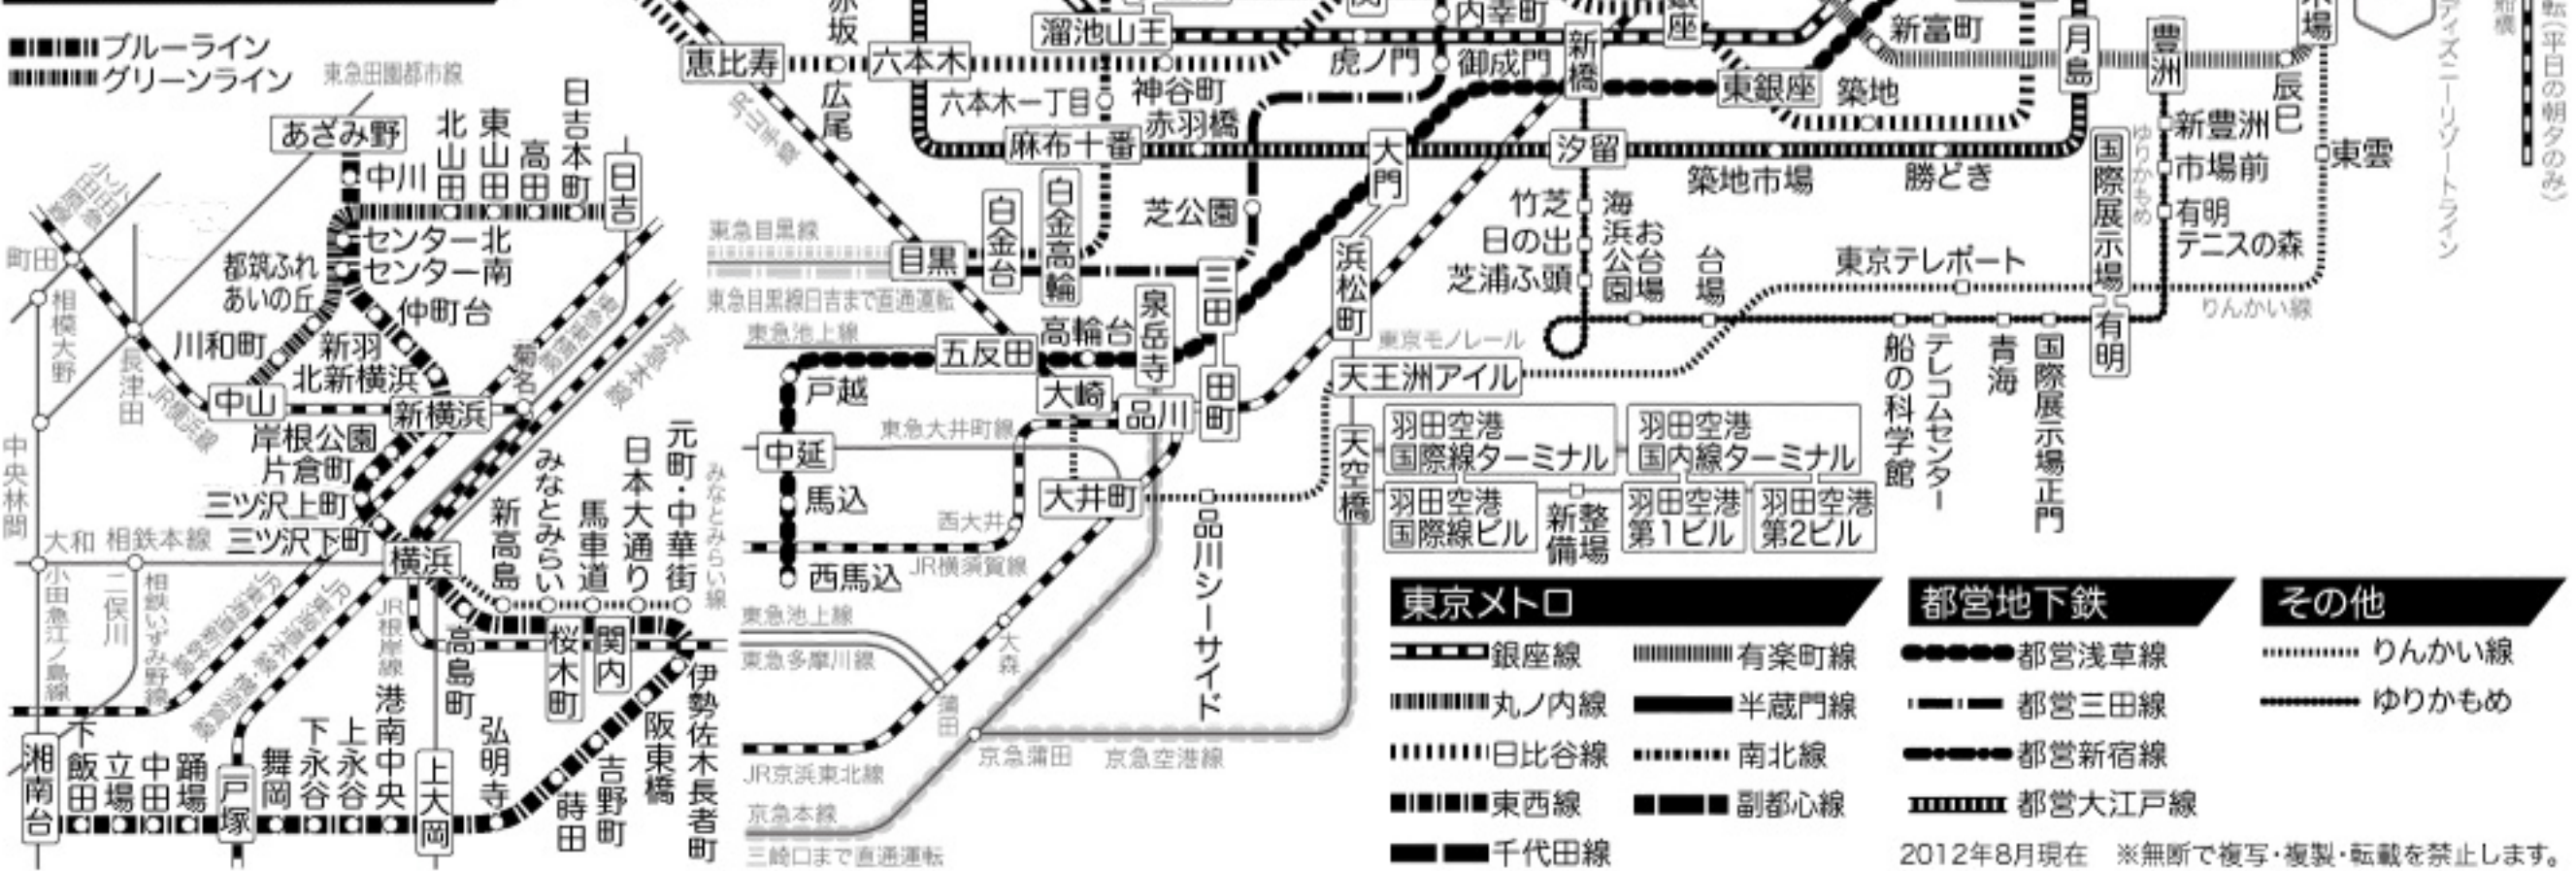

東京地下鉄路線案内図

横浜地下鉄路線案内図

- | 東京メトロ | 都営地下鉄 | その他 |
|-----------|-------------|-------------|
| ●●●● 銀座線 | ●●●● 都営浅草線 | りんかい線 |
| ●●●● 丸ノ内線 | ●●●● 都営三田線 | ゆりかもめ |
| ●●●● 日比谷線 | ●●●● 都営新宿線 | |
| ●●●● 東西線 | ●●●● 都営大江戸線 | |
| ●●●● 千代田線 | | |
| ●●●● 有楽町線 | | |
| ●●●● 半蔵門線 | | |
| ●●●● 南北線 | | |
| ●●●● 副都心線 | | |