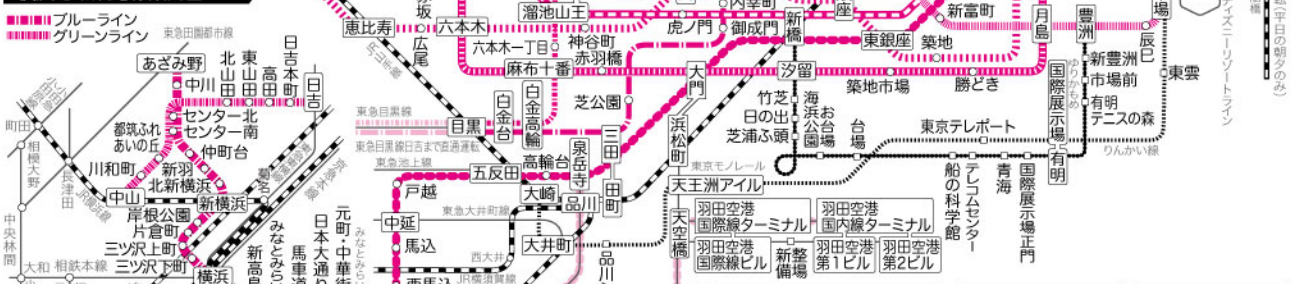

東京地下鉄路線案内図

横浜地下鉄路線案内図

東京メトロ		都営地下鉄		その他	
●●●●● 銀座線	●●●●● 丸ノ内線	●●●●● 有楽町線	●●●●● 都営浅草線	●●●●● りんかい線	●●●●● ゆりかもめ
●●●●● 日比谷線	●●●●● 東西線	●●●●● 半蔵門線	●●●●● 都営三田線	●●●●● 京成線	
●●●●● 千代田線	●●●●● 副都心線	●●●●● 南北線	●●●●● 都営新宿線	●●●●● 京成東上線	
		●●●●● 東横線	●●●●● 都営大江戸線	●●●●● 京成高砂線	