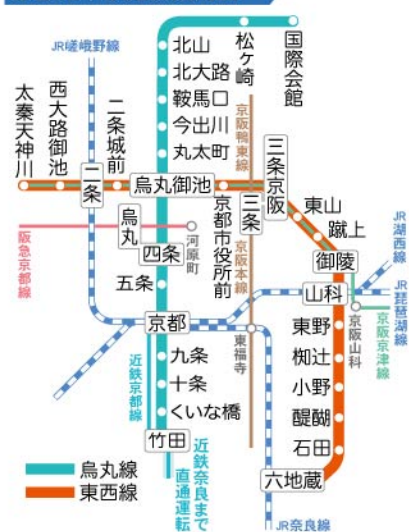

関西近郊路線図

大阪地下鉄路線案内図

2011年8月現在 ※無断で複写・複製・転載を禁止します。

京都地下鉄路線案内図

神戸地下鉄路線案内図

※掲載の情報(間違いないなど)によって引き起こされた(直接的、間接的を含む)損害について、一切責任を負いませんのでご了承下さい。