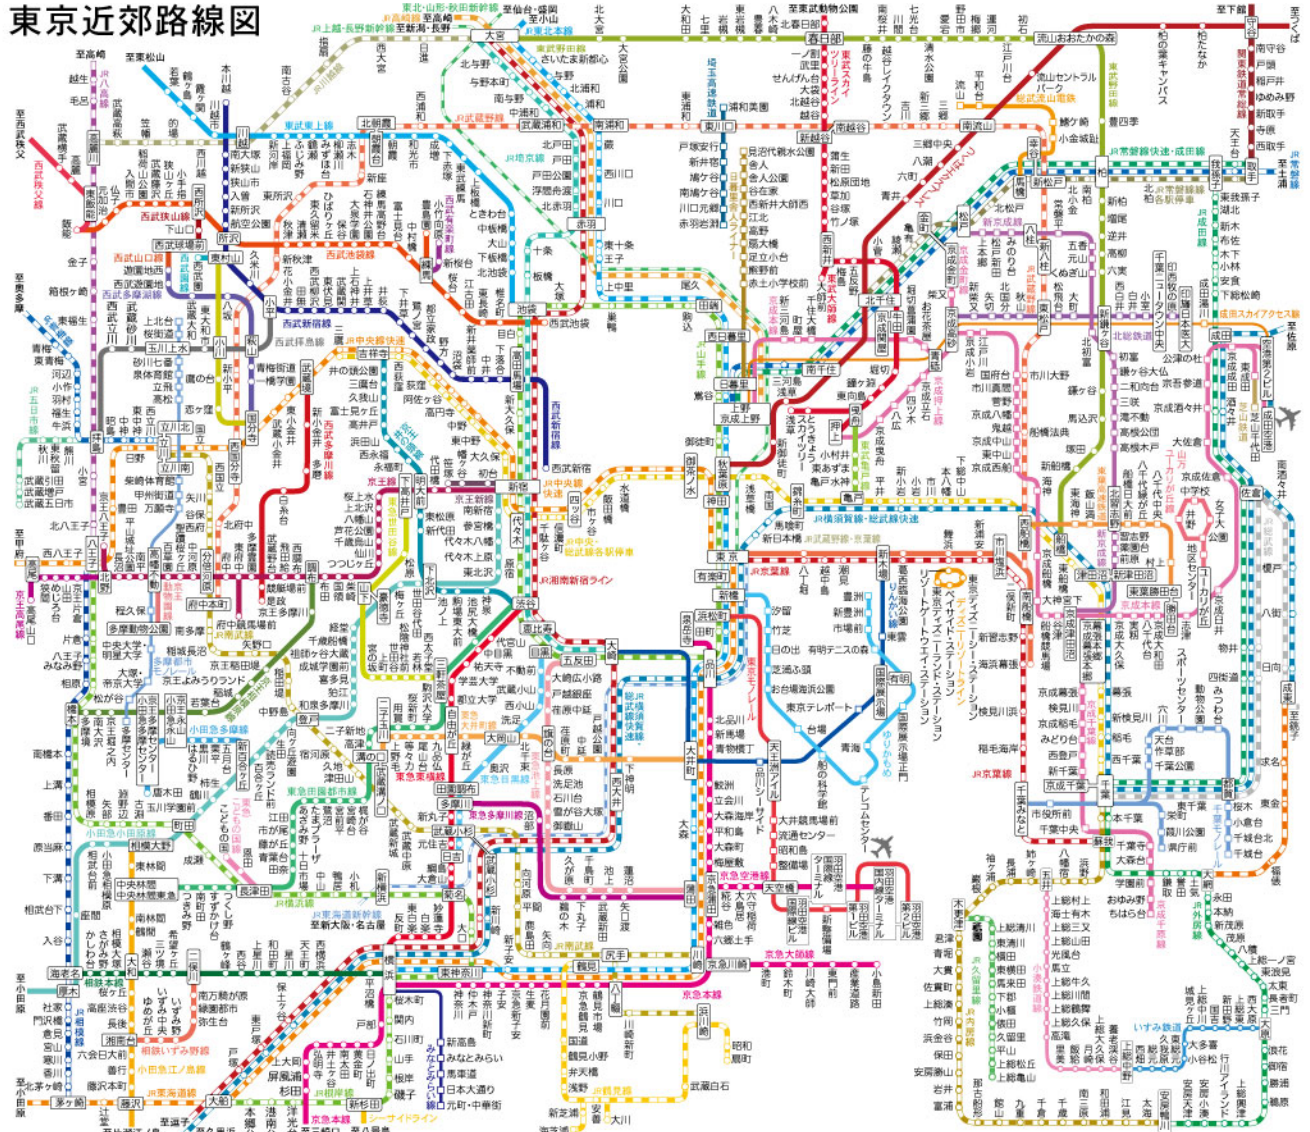

東京近郊路線図

※掲載の概観(間道いなど)によって引き起こされた(直接的、間接的)損害について、一切責任を負いませんのでご了承下さい。

2019年4月現在 ※無断で複写・複製・転載を禁止します。

東京地下鉄路線案内図

横浜地下鉄路線案内図

東京メトロ		都営地下鉄		その他
銀座線	丸の内線	丸の内線	丸の内線	りんかい線
丸の内線	丸の内線	丸の内線	丸の内線	ゆりかもめ
丸の内線	丸の内線	丸の内線	丸の内線	
丸の内線	丸の内線	丸の内線	丸の内線	
丸の内線	丸の内線	丸の内線	丸の内線	
丸の内線	丸の内線	丸の内線	丸の内線	
丸の内線	丸の内線	丸の内線	丸の内線	
丸の内線	丸の内線	丸の内線	丸の内線	
丸の内線	丸の内線	丸の内線	丸の内線	
丸の内線	丸の内線	丸の内線	丸の内線	